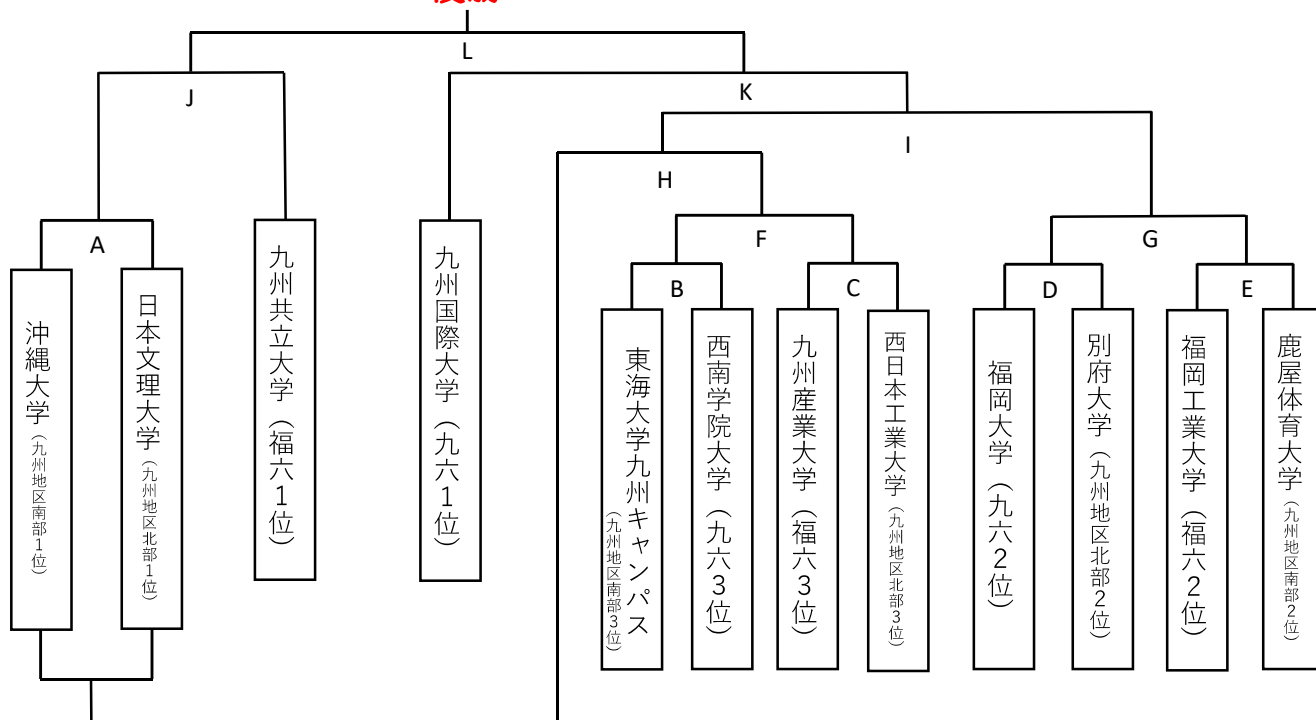

ユニバーシアード大会記念 第29回九州大学野球選手権大会

～第53回明治神宮野球大会 九州三連盟代表決定戦～

	試合日	開始予定時刻	球場	対戦カード
A	10月11日(火)	13:00	指宿市営野球場	沖縄大学 VS 日本文理大学
B	10月15日(土)	9:00	雁ノ巣球場	東海大学九州キャンパス VS 西南学院大学
C		9:00	FITスタジアム	九州産業大学 VS 西日本工業大学
D		11:30	雁ノ巣球場	福岡大学 VS 別府大学
E		11:30	FITスタジアム	福岡工業大学 VS 鹿屋体育大学
F	10月16日(日)	9:00	FITスタジアム	Bの勝者 VS Cの勝者
G		11:30	FITスタジアム	Dの勝者 VS Eの勝者
H		14:00	FITスタジアム	Aの敗者 VS Fの勝者
I	10月17日(月)	10:00	雁ノ巣球場	Hの勝者 VS Gの勝者
J	10月29日(土)	8:00	福岡PayPayドーム	Aの勝者 VS 九州共立大学
K		11:00	福岡PayPayドーム	九州国際大学 VS Iの勝者
L	10月30日(日)	9:00	福岡PayPayドーム	Jの勝者 VS Kの勝者

優勝

※ ベンチは組合せの左側に記載の大学が1塁側です。

※ 上記に記載の試合開始時間は前の試合の状況等により早まる可能性がありますのでご了承ください。

※ 日本シリーズの日程に変更があった場合、決勝トーナメントの日程を変更する場合がございますのでご了承ください。