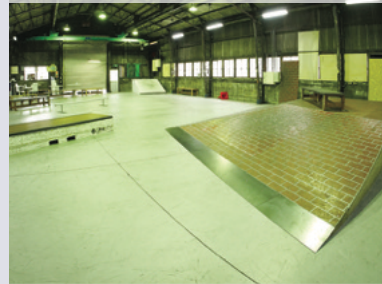

GRAVITY
グラビティ
福岡県福岡市博多区吉塚 5-11-16 2F