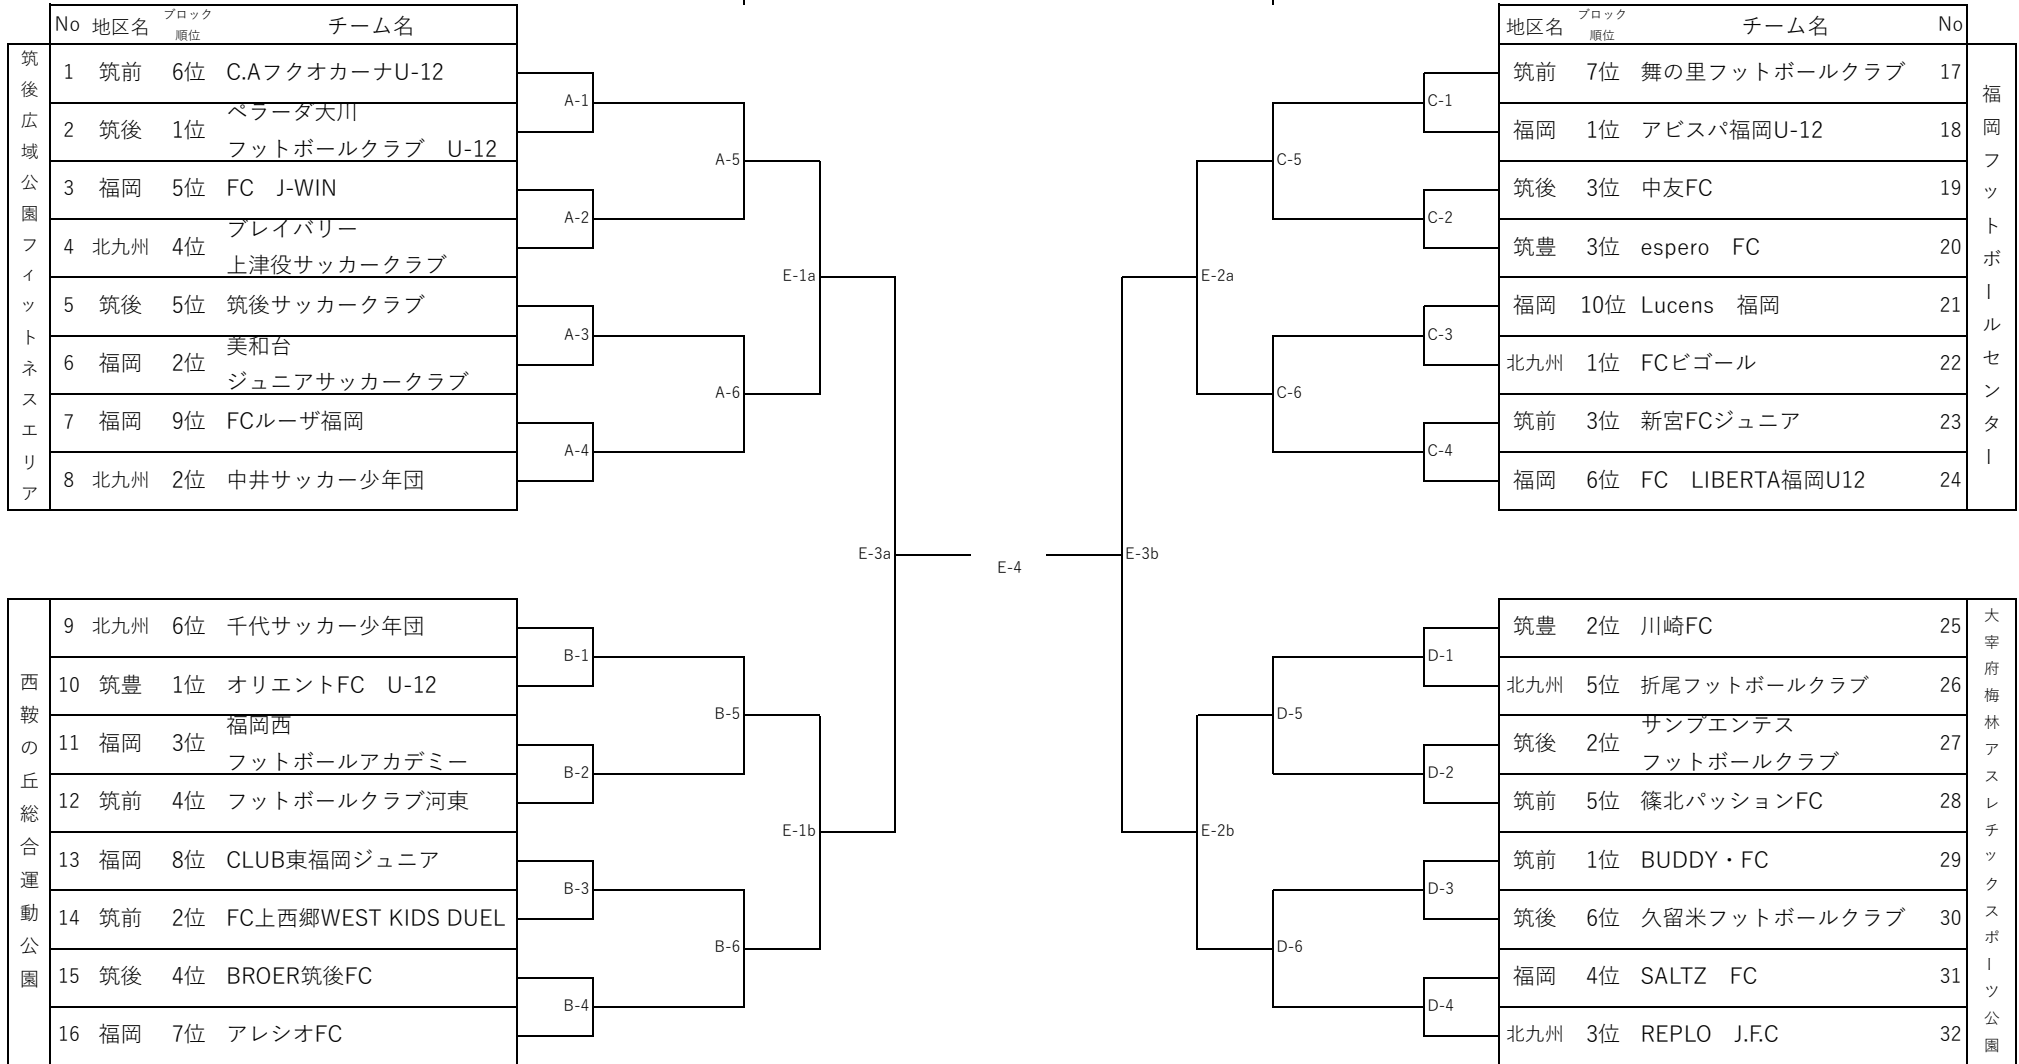

# 第35回九州ジュニア (U-11) サッカー大会福岡県中央大会トーナメント表 (32チーム)

大会1日目  
県内4会場  
1ピッチ×6試合

大会2日目  
新門司球場 (北九州地区)  
2ピッチ×2試合、1ピッチ×1試合

大会1日目  
県内4会場  
1ピッチ×6試合

A,B 時間 帯同審判員割

- 1回戦-1 **9:45** 第3試合 (5,6 13,14)
- 1回戦-2 **10:55** 第4試合 (7,8 15,16)
- 1回戦-3 **12:05** 第1試合 (1,2 9,10)
- 1回戦-4 **13:15** 第2試合 (3,4 11,12)
- 2回戦-1 **14:25** 各会場に対応
- 2回戦-2 **15:45** 各会場に対応

E-1~4

- 準々決勝-1 E-1 **9:45**
- 準々決勝-2 E-2 **10:55**
- 準決勝 E-3 **13:30**
- 決勝 E-4 **15:30**

準決勝、決勝の開始時間については、当日の天候、気温により早めることがありますので、その旨ご了承ください。

C,D 時間 帯同審判員割

- 1回戦-1 **9:45** 第3試合 (21,22 29,30)
- 1回戦-2 **10:55** 第4試合 (23,24 31,32)
- 1回戦-3 **12:05** 第1試合 (17,18 25,26)
- 1回戦-4 **13:15** 第2試合 (19,20 27,28)
- 2回戦-1 **14:25** 各会場に対応
- 2回戦-2 **15:45** 各会場に対応